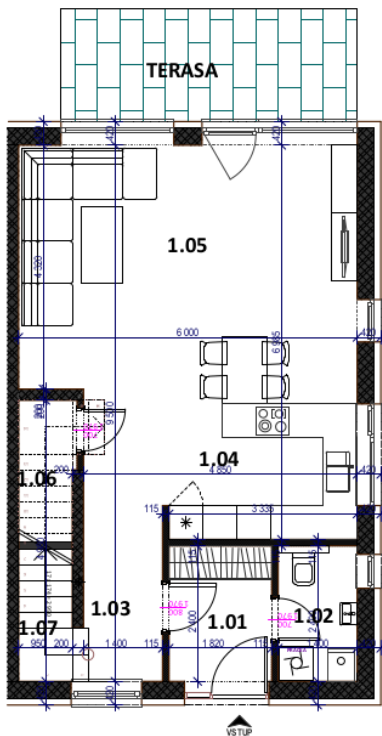

BYT G.

ŠTVORIZBOVÝ BYT, TYP MEZONET
CELKOVÁ VÝMERA = 107,3 m²

LEGENDA MIESTNOSTÍ

1.01	VSTUPNÁ HALA	4,4 m ²
1.02	WC	3,4 m ²
1.03	CHODBA	4,4 m ²
1.04	KUCHYŇA	8,2 m ²
1.05	OBÝVACIA HALA	29,7 m ²
1.06	ŠPAJZA	2,5 m ²
1.07	SCHODISKO	2,4 m ²
TERASA		10 m ²
2.01	SCHODISKO	3,1 m ²
2.02	CHODBA	3,1 m ²
2.03	KÚPEĽŇA	6,9 m ²
2.04	IZBA	11,9 m ²
2.05	SPÁLŇA	14,3 m ²
2.06	IZBA	13,0 m ²

PÔDORYS PRÍZEMIA

PÔDORYS POSCHODIA

Záhrada	193 m ²
Plocha bytu	107,3 m ²
Plocha terasy	10 m ²
Celková plocha	117,3 m ²

Dom	18
Podlažie	Mezonet
Počet izieb	4
Parkovanie	1 miesto
Dostupnosť	Voľný

Cena s DPH
(štandardné vybavenie):