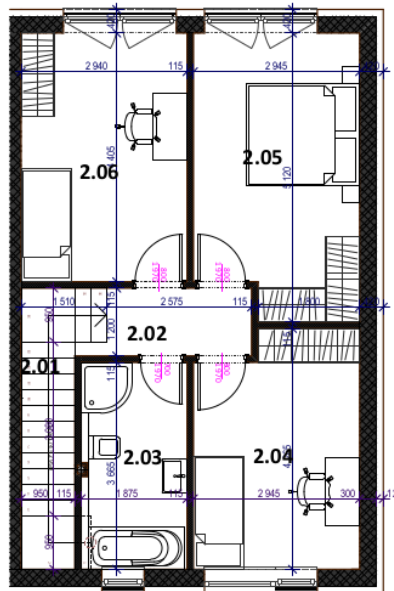

BYT G.

ŠTVORIZBOVÝ BYT, TYP MEZONET
CELKOVÁ VÝMERA = 107,3 m²

LEGENDA MIESTNOSTÍ

1.01	VSTUPNÁ HALA	4,4 m ²
1.02	WC	3,4 m ²
1.03	CHODBA	4,4 m ²
1.04	KUCHYŇA	8,2 m ²
1.05	OBÝVACIA HALA	29,7 m ²
1.06	ŠPAJZA	2,5 m ²
1.07	SCHODISKO	2,4 m ²
TERASA		10 m ²
2.01	SCHODISKO	3,1 m ²
2.02	CHODBA	3,1 m ²
2.03	KÚPEĽŇA	6,9 m ²
2.04	IZBA	11,9 m ²
2.05	SPÁLŇA	14,3 m ²
2.06	IZBA	13,0 m ²

PÔDORYS PRÍZEMIA

PÔDORYS POSCHODIA

Záhrada	193 m ²
Plocha bytu	107,3 m ²
Plocha terasy	10 m ²
Celková plocha	117,3 m ²

Dom	18
Podlažie	Mezonet
Počet izieb	4
Parkovanie	1 miesto
Dostupnosť	Voľný

Cena s DPH
(štandardné vybavenie):