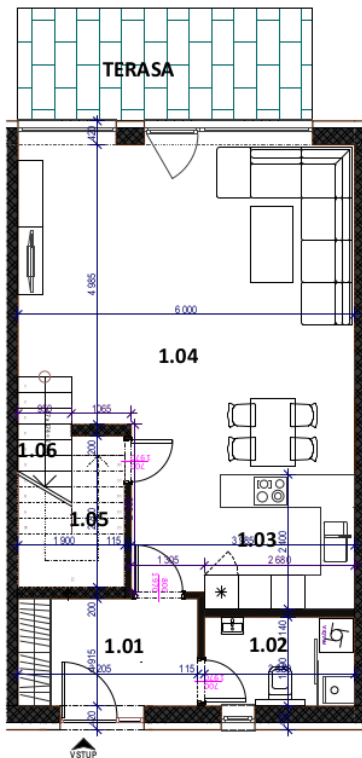

BYT D.

ŠTVORIZBOVÝ BYT, TYP MEZONET
CELKOVÁ VÝMERA = 113,6 m²

LEGENDA MIESTNOSTÍ

1.01	VSTUPNÁ HALA	6,1 m ²
1.02	WC	4,3 m ²
1.03	KUCHYŇA	9,2 m ²
1.04	OBÝVACIA HALA	32,6 m ²
1.05	ŠPAJZA	3,7 m ²
1.06	SCHODISKO	2,4 m ²

TERASA 10 m²

2.01	SCHODISKO	3,1 m ²
2.02	CHODBA	6,6 m ²
2.03	KÚPEĽŇA	6,1 m ²
2.04	IZBA	12,3 m ²
2.05	SPÁLŇA	14,5 m ²
2.06	IZBA	12,7 m ²

PÔDORYS PRÍZEMIA

PÔDORYS POSCHODIA

Záhrada	64 m ²
Plocha bytu	113,6 m ²
Plocha terasy	10 m ²
Celková plocha	123,6 m ²

Dom	18
Podlažie	Mezonet
Počet izieb	4
Parkovanie	1 miesto
Dostupnosť	Volný

Cena s DPH
(štandardné vybavenie):

136 000€

*Uvedené vybavenie zakreslené na pôdoryse je ilustračné a nie je súčasťou vybavenia.