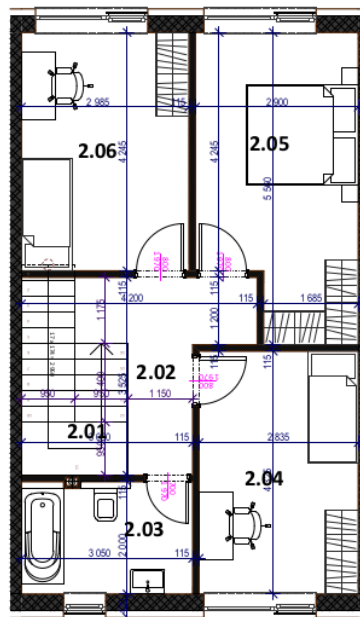

BYT D.

ŠTVORIZBOVÝ BYT, TYP MEZONET
CELKOVÁ VÝMERA = 113,6 m²

LEGENDA MIESTNOSTÍ

1.01	VSTUPNÁ HALA	6,1 m ²
1.02	WC	4,3 m ²
1.03	KUCHYŇA	9,2 m ²
1.04	OBÝVACIA HALA	32,6 m ²
1.05	ŠPAJZA	3,7 m ²
1.06	SCHODISKO	2,4 m ²

TERASA 10 m²

2.01	SCHODISKO	3,1 m ²
2.02	CHODBA	6,6 m ²
2.03	KÚPEĽŇA	6,1 m ²
2.04	IZBA	12,3 m ²
2.05	SPÁLŇA	14,5 m ²
2.06	IZBA	12,7 m ²

PÔDORYS PRÍZEMIA

PÔDORYS POSCHODIA

Záhrada	64 m ²
Plocha bytu	113,6 m ²
Plocha terasy	10 m ²
Celková plocha	123,6 m ²

Dom	18
Podlažie	Mezonet
Počet izieb	4
Parkovanie	1 miesto
Dostupnosť	Volný

Cena s DPH
(štandardné vybavenie):

136 000€

*Uvedené vybavenie zakreslené na pôdoryse je ilustračné a nie je súčasťou vybavenia.