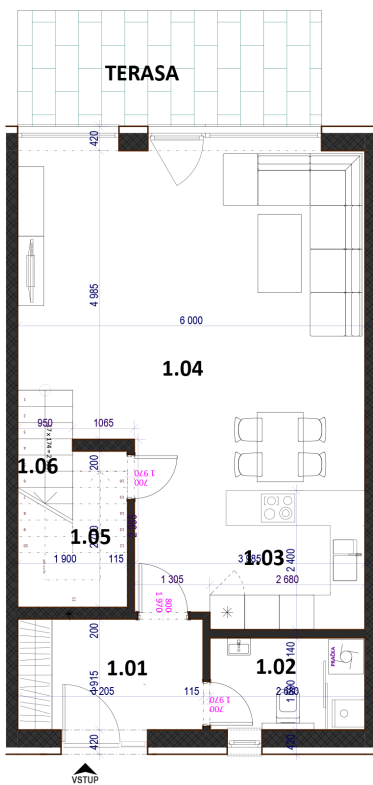

BYT H.

ŠTVORIZBOVÝ BYT, TYP MEZONET
CELKOVÁ VÝMERA = 113,6 m²

LEGENDA MIESTNOSTÍ

1.01	VSTUPNÁ HALA	6,1 m ²
1.02	WC	4,3 m ²
1.03	KUCHYŇA	9,2 m ²
1.04	OBÝVACIA HALA	32,6 m ²
1.05	ŠPAJZA	3,7 m ²
1.06	SCHODISKO	2,4 m ²

TERASA 10 m²

2.01	SCHODISKO	3,1 m ²
2.02	CHODBA	6,6 m ²
2.03	KÚPEĽŇA	6,1 m ²
2.04	IZBA	12,3 m ²
2.05	SPÁLŇA	14,5 m ²
2.06	IZBA	12,7 m ²

PÔDORYS PRÍZEMIA

PÔDORYS POSCHODIA

Záhrada	63 m ²
Plocha bytu	113,6 m ²
Plocha terasy	10 m ²
Celková plocha	123,6 m ²

Dom	18
Podlažie	Mezonet
Počet izieb	4
Parkovanie	3 miesta
Dostupnosť	Rezervovaný

*Uvedené vybavenie zakreslené na pôdoryse je ilustračné a nie je súčasťou vybavenia.