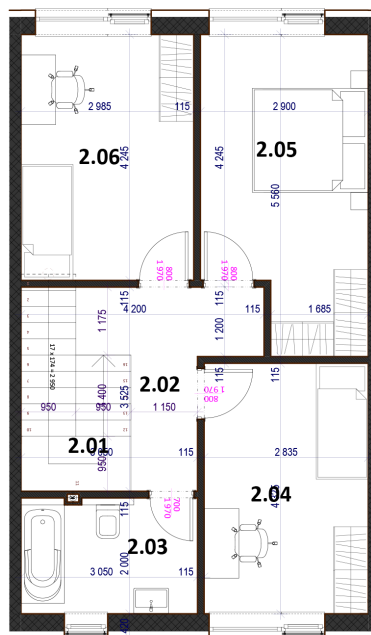

BYT H.

ŠTVORIZBOVÝ BYT, TYP MEZONET
CELKOVÁ VÝMERA = 113,6 m²

LEGENDA MIESTNOSTÍ

1.01	VSTUPNÁ HALA	6,1 m ²
1.02	WC	4,3 m ²
1.03	KUCHYŇA	9,2 m ²
1.04	OBÝVACIA HALA	32,6 m ²
1.05	ŠPAJZA	3,7 m ²
1.06	SCHODISKO	2,4 m ²

TERASA 10 m²

2.01	SCHODISKO	3,1 m ²
2.02	CHODBA	6,6 m ²
2.03	KÚPEĽŇA	6,1 m ²
2.04	IZBA	12,3 m ²
2.05	SPÁLŇA	14,5 m ²
2.06	IZBA	12,7 m ²

PÔDORYS PRÍZEMIA

PÔDORYS POSCHODIA

Záhrada	63 m ²
Plocha bytu	113,6 m ²
Plocha terasy	10 m ²
Celková plocha	123,6 m ²

Dom	18
Podlažie	Mezonet
Počet izieb	4
Parkovanie	3 miesta
Dostupnosť	Rezervovaný

*Uvedené vybavenie zakreslené na pôdoryse je ilustračné a nie je súčasťou vybavenia.