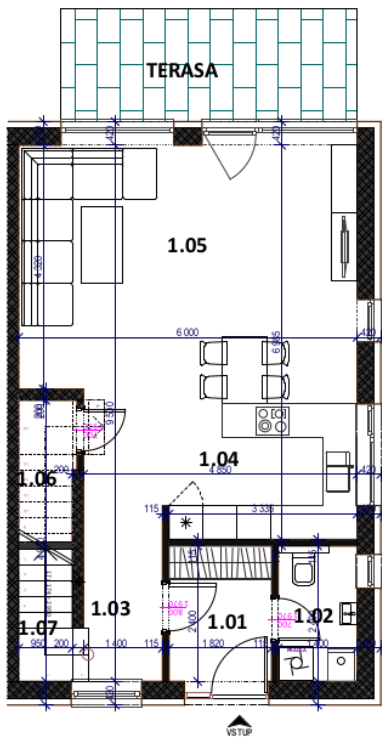

BYT G.

ŠTVORIZBOVÝ BYT, TYP MEZONET
CELKOVÁ VÝMERA = 107,3 m²

LEGENDA MIESTNOSTÍ

1.01	VSTUPNÁ HALA	4,4 m ²
1.02	WC	3,4 m ²
1.03	CHODBA	4,4 m ²
1.04	KUCHYŇA	8,2 m ²
1.05	OBÝVACIA HALA	29,7 m ²
1.06	ŠPAJZA	2,5 m ²
1.07	SCHODISKO	2,4 m ²
TERASA		10 m ²
2.01	SCHODISKO	3,1 m ²
2.02	CHODBA	3,1 m ²
2.03	KÚPEĽŇA	6,9 m ²
2.04	IZBA	11,9 m ²
2.05	SPÁĽŇA	14,3 m ²
2.06	IZBA	13,0 m ²

PÔDORYS PRÍZEMIA

PÔDORYS POSCHODIA

Záhrada 185 m²
Plocha bytu 107,3 m²
Plocha terasy 10 m²
Celková plocha 117,3 m²

Dom 17
Podlažie Mezonet
Počet izieb 4
Parkovanie 1 miesto
Dostupnosť Volný

Cena s DPH
(štandardné vybavenie):