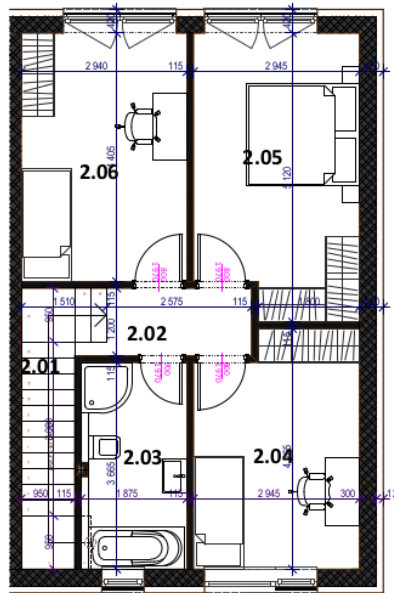

BYT G.

ŠTVORIZBOVÝ BYT, TYP MEZONET
CELKOVÁ VÝMERA = 107,3 m²

LEGENDA MIESTNOSTÍ

1.01	VSTUPNÁ HALA	4,4 m ²
1.02	WC	3,4 m ²
1.03	CHODBA	4,4 m ²
1.04	KUCHYŇA	8,2 m ²
1.05	OBÝVACIA HALA	29,7 m ²
1.06	ŠPAJZA	2,5 m ²
1.07	SCHODISKO	2,4 m ²
TERASA		10 m ²
2.01	SCHODISKO	3,1 m ²
2.02	CHODBA	3,1 m ²
2.03	KÚPEĽŇA	6,9 m ²
2.04	IZBA	11,9 m ²
2.05	SPÁĽŇA	14,3 m ²
2.06	IZBA	13,0 m ²

PÔDORYS PRÍZEMIA

PÔDORYS POSCHODIA

Záhrada 185 m²
Plocha bytu 107,3 m²
Plocha terasy 10 m²
Celková plocha 117,3 m²

Dom 17
Podlažie Mezonet
Počet izieb 4
Parkovanie 1 miesto
Dostupnosť Volný

Cena s DPH
(štandardné vybavenie):