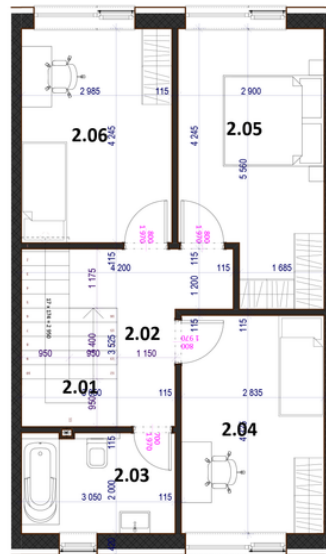

BYT E.

ŠTVORIZBOVÝ BYT, TYP MEZONET
CELKOVÁ VÝMERA = 113,6 m²

LEGENDA MIESTNOSTÍ

1.01	VSTUPNÁ HALA	6,1 m ²
1.02	WC	4,3 m ²
1.03	KUCHYŇA	9,2 m ²
1.04	OBÝVACIA HALA	32,6 m ²
1.05	ŠPAJZA	3,7 m ²
1.06	SCHODISKO	2,4 m ²

TERASA	10 m ²
--------	-------------------

2.01	SCHODISKO	3,1 m ²
2.02	CHODBA	6,6 m ²
2.03	KÚPEĽŇA	6,1 m ²
2.04	IZBA	12,3 m ²
2.05	SPÁĽŇA	14,5 m ²
2.06	IZBA	12,7 m ²

PÔDORYS PRÍZEMIA

PÔDORYS POSCHODIA

Záhrada	63 m ²
Plocha bytu	113,6 m ²
Plocha terasy	10 m ²
Celková plocha	123,6 m ²

Dom	17
Podlažie	Mezonet
Počet izieb	4
Parkovanie	3 miesta
Dostupnosť	Voľný

Cena s DPH
(štandardné vybavenie):

136 000€

*Uvedené vybavenie zakreslené na pôdoryse je ilustračné a nie je súčasťou vybavenia.