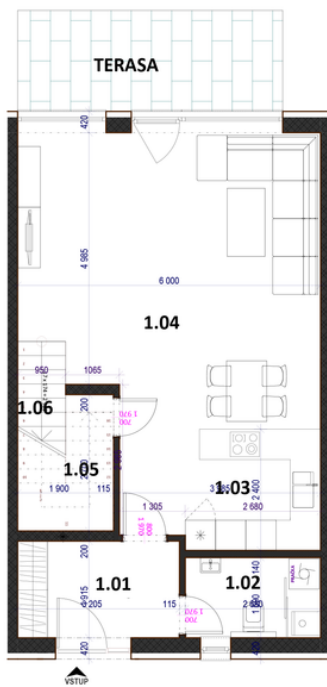

BYT E.

ŠTVORIZBOVÝ BYT, TYP MEZONET
CELKOVÁ VÝMERA = 113,6 m²

LEGENDA MIESTNOSTÍ

1.01	VSTUPNÁ HALA	6,1 m ²
1.02	WC	4,3 m ²
1.03	KUCHYŇA	9,2 m ²
1.04	OBÝVACIA HALA	32,6 m ²
1.05	ŠPAJZA	3,7 m ²
1.06	SCHODISKO	2,4 m ²

TERASA	10 m ²
--------	-------------------

2.01	SCHODISKO	3,1 m ²
2.02	CHODBA	6,6 m ²
2.03	KÚPEĽŇA	6,1 m ²
2.04	IZBA	12,3 m ²
2.05	SPÁĽŇA	14,5 m ²
2.06	IZBA	12,7 m ²

PÔDORYS PRÍZEMIA

PÔDORYS POSCHODIA

Záhrada	63 m ²
Plocha bytu	113,6 m ²
Plocha terasy	10 m ²
Celková plocha	123,6 m ²

Dom	17
Podlažie	Mezonet
Počet izieb	4
Parkovanie	3 miesta
Dostupnosť	Voľný

Cena s DPH
(štandardné vybavenie):

136 000€

*Uvedené vybavenie zakreslené na pôdoryse je ilustračné a nie je súčasťou vybavenia.