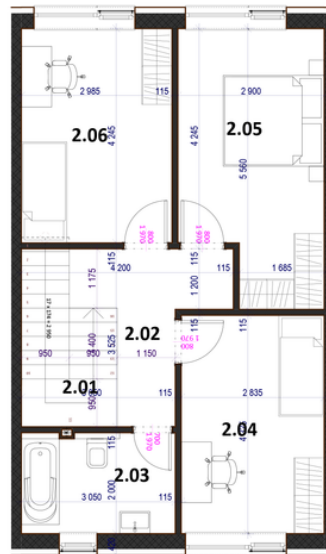

BYT D.

ŠTVORIZBOVÝ BYT, TYP MEZONET
CELKOVÁ VÝMERA = 113,6 m²

LEGENDA MIESTNOSTÍ

1.01	VSTUPNÁ HALA	6,1 m ²
1.02	WC	4,3 m ²
1.03	KUCHYŇA	9,2 m ²
1.04	OBÝVACIA HALA	32,6 m ²
1.05	ŠPAJZA	3,7 m ²
1.06	SCHODISKO	2,4 m ²

TERASA 10 m²

2.01	SCHODISKO	3,1 m ²
2.02	CHODBA	6,6 m ²
2.03	KÚPEĽŇA	6,1 m ²
2.04	IZBA	12,3 m ²
2.05	SPÁLŇA	14,5 m ²
2.06	IZBA	12,7 m ²

PÔDORYS PRÍZEMIA

PÔDORYS POSCHODIA

Záhrada 63 m²
Plocha bytu 113,6 m²
Plocha terasy 10 m²
Celková plocha 123,6 m²

Dom 17
Podlažie Mezonet
Počet izieb 4
Parkovanie 3 miesta
Dostupnosť Volný

Cena s DPH
(štandardné vybavenie):

136 000€

*Uvedené vybavenie zakreslené na pôdoryse je ilustračné a nie je súčasťou vybavenia.