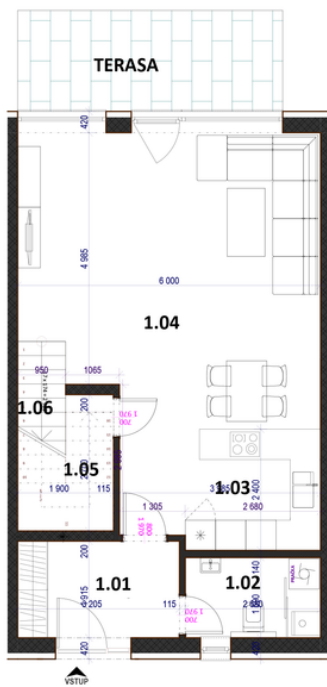

BYT D.

ŠTVORIZBOVÝ BYT, TYP MEZONET
CELKOVÁ VÝMERA = 113,6 m²

LEGENDA MIESTNOSTÍ

1.01	VSTUPNÁ HALA	6,1 m ²
1.02	WC	4,3 m ²
1.03	KUCHYŇA	9,2 m ²
1.04	OBÝVACIA HALA	32,6 m ²
1.05	ŠPAJZA	3,7 m ²
1.06	SCHODISKO	2,4 m ²

TERASA 10 m²

2.01	SCHODISKO	3,1 m ²
2.02	CHODBA	6,6 m ²
2.03	KÚPEĽŇA	6,1 m ²
2.04	IZBA	12,3 m ²
2.05	SPÁLŇA	14,5 m ²
2.06	IZBA	12,7 m ²

PÔDORYS PRÍZEMIA

PÔDORYS POSCHODIA

Záhrada 63 m²
Plocha bytu 113,6 m²
Plocha terasy 10 m²
Celková plocha 123,6 m²

Dom 17
Podlažie Mezonet
Počet izieb 4
Parkovanie 3 miesta
Dostupnosť Volný

Cena s DPH
(štandardné vybavenie):

136 000€

*Uvedené vybavenie zakreslené na pôdoryse je ilustračné a nie je súčasťou vybavenia.