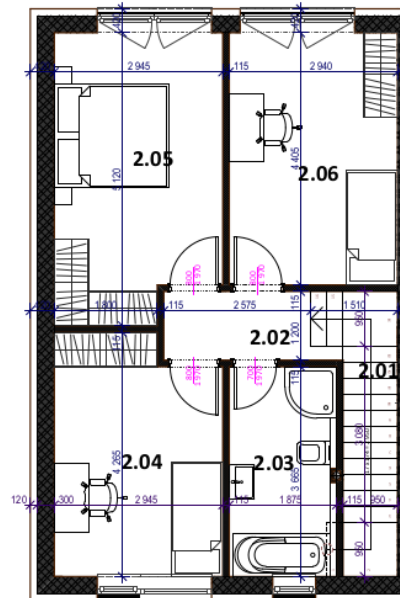

BYT C.

ŠTVORIZBOVÝ BYT, TYP MEZONET
CELKOVÁ VÝMERA = 107,3 m²

LEGENDA MIESTNOSTÍ

1.01	VSTUPNÁ HALA	4,4 m ²
1.02	WC	3,4 m ²
1.03	CHODBA	4,4 m ²
1.04	KUCHYŇA	8,2 m ²
1.05	OBÝVACIA HALA	29,7 m ²
1.06	ŠPAJZA	2,5 m ²
1.07	SCHODISKO	2,4 m ²
TERASA		10 m ²
2.01	SCHODISKO	3,1 m ²
2.02	CHODBA	3,1 m ²
2.03	KÚPEĽŇA	6,9 m ²
2.04	IZBA	11,9 m ²
2.05	SPÁLŇA	14,3 m ²
2.06	IZBA	13,0 m ²

PÔDORYS PRÍZEMIA

PÔDORYS POSCHODIA

Záhrada	191 m ²
Plocha bytu	107.3 m ²
Plocha terasy	10 m ²
Celková plocha	117.3 m ²

Dom	16
Podlažie	Mezonet
Počet izieb	4
Parkovanie	1 miesto
Dostupnosť	Voľný

Cena s DPH
(štandardné vybavenie):