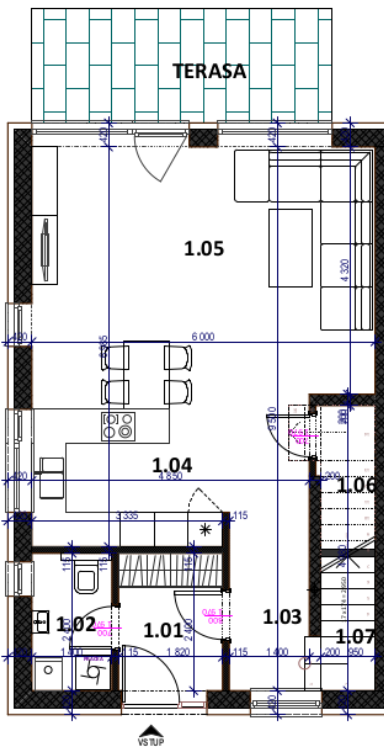

BYT C.

ŠTVORIZBOVÝ BYT, TYP MEZONET
CELKOVÁ VÝMERA = 107,3 m²

LEGENDA MIESTNOSTÍ

1.01	VSTUPNÁ HALA	4,4 m ²
1.02	WC	3,4 m ²
1.03	CHODBA	4,4 m ²
1.04	KUCHYŇA	8,2 m ²
1.05	OBÝVACIA HALA	29,7 m ²
1.06	ŠPAJZA	2,5 m ²
1.07	SCHODISKO	2,4 m ²
TERASA		10 m ²
2.01	SCHODISKO	3,1 m ²
2.02	CHODBA	3,1 m ²
2.03	KÚPEĽŇA	6,9 m ²
2.04	IZBA	11,9 m ²
2.05	SPÁLŇA	14,3 m ²
2.06	IZBA	13,0 m ²

PÔDORYS PRÍZEMIA

PÔDORYS POSCHODIA

Záhrada	191 m ²
Plocha bytu	107.3 m ²
Plocha terasy	10 m ²
Celková plocha	117.3 m ²

Dom	16
Podlažie	Mezonet
Počet izieb	4
Parkovanie	1 miesto
Dostupnosť	Voľný

Cena s DPH
(štandardné vybavenie):