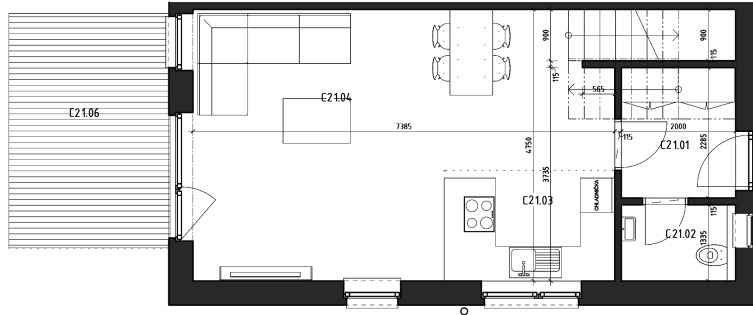

PÔDORYS PRÍZEMIA

BYT C2

LEGENDA MIESTNOSTÍ

1.01	VSTUPNÁ HALA	4,57 m²
1.02	WC	2,47 m²
1.03	KUCHYŇA	6,36 m²
1.04	OBYVACIA HALA	27,93 m²