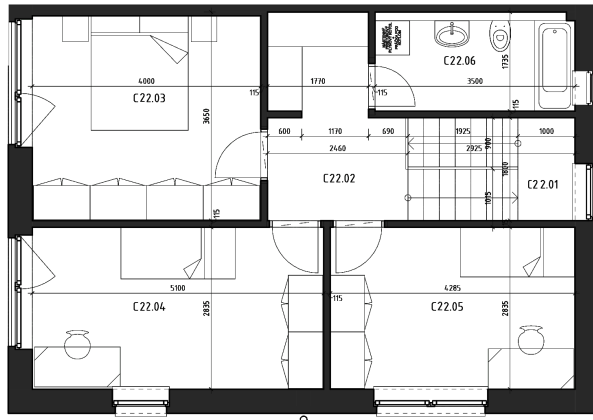

PÔDORYS POSCHODIA

TERASA 11,48 m²

2.01	SCHODISKO	5,27 m²
2.02	CHODBA	7,63 m²
2.03	SPÁĽŇA	14,34 m²
2.04	IZBA	11,42 m²
2.05	IZBA	12,19 m²
2.06	KÚPEĽŇA	5,55 m²

Záhrada	123 m²
Plocha bytu	100.73 m²
Plocha terasy	11.48 m²
Celková plocha	112.21 m²

Dom	23
Podlažie	Mezonet
Počet izieb	4
Parkovanie	2 miesta
Dostupnosť	Volný

Cena s DPH
(štandardné vybavenie):

135 000€

*Uvedené vybavenie zakreslené na pôdoryse je ilustračné a nie je súčasťou vybavenia.