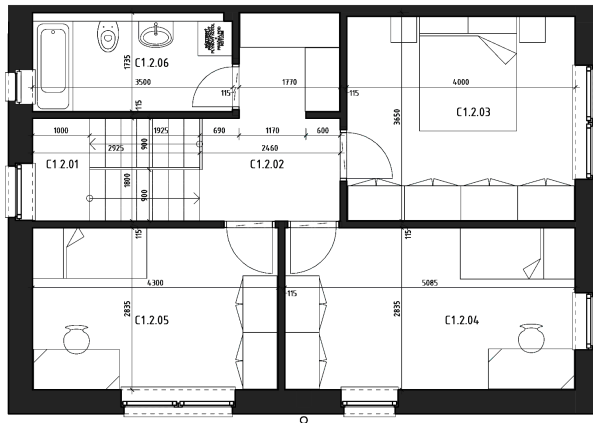

PÔDORYS POSCHODIA

Záhrada	158 m²
Plocha bytu	100,73 m²
Plocha terasy	11,49 m²
Celková plocha	112,22 m²

Dom	24
Podlažie	Mezonet
Počet izieb	4
Parkovanie	2 miesta
Dostupnosť	Rezervovaný

*Uvedené vybavenie zakreslené na pôdoryse je ilustračné a nie je súčasťou vybavenia.