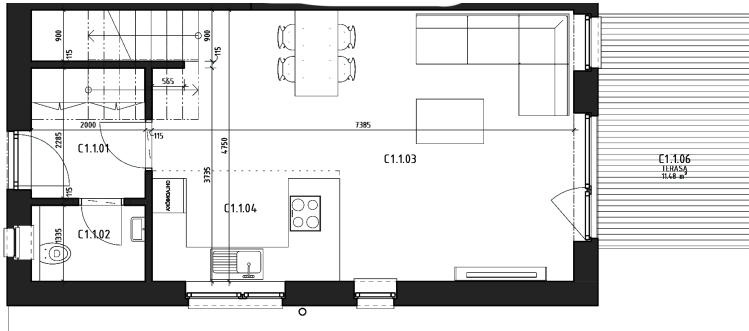

PÔDORYS PRÍZEMIA

BYT C1

LEGENDA MIESTNOSTÍ

1.01	VSTUPNÁ HALA	4,57 m²
1.02	WC	2,47 m²
1.03	OBYVACIA HALA	28,51 m²
1.04	KUCHYŇA	5,78 m²

TERASA 11,49 m²

2.01	SCHODISKO	5,27 m²
2.02	CHODBA	7,63 m²
2.03	SPÁĽŇA	14,34 m²
2.04	IZBA	11,46 m²
2.05	IZBA	11,15 m²
2.06	KÚPEĽŇA	5,55 m²