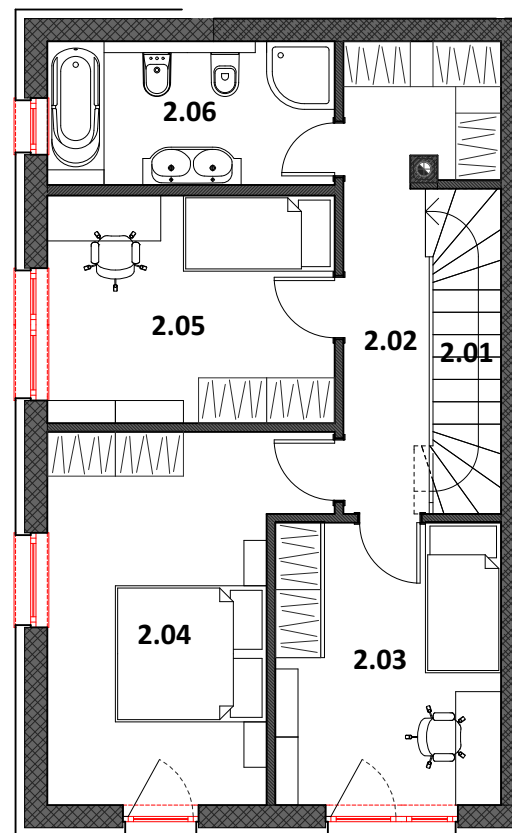

PÔDORYS POSCHODIA