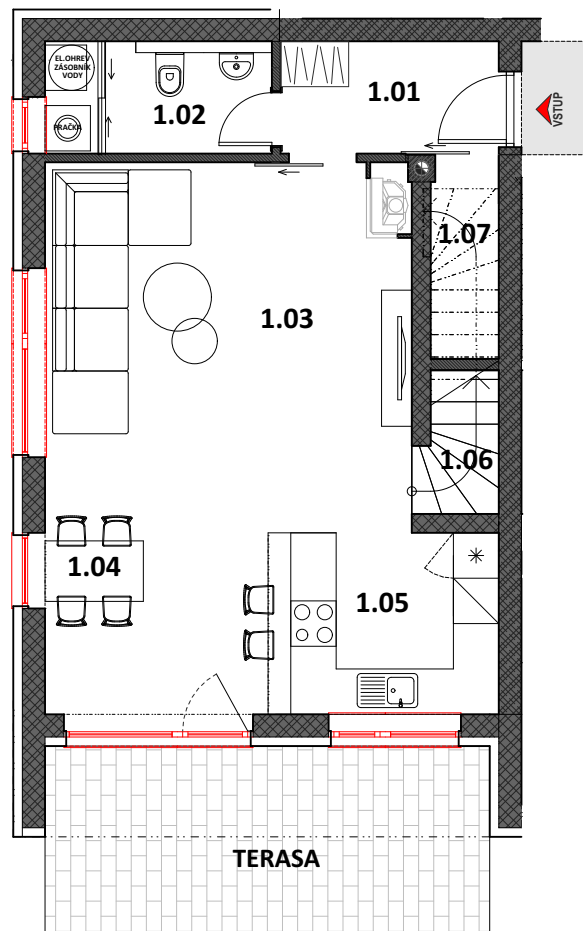

# BYT Z.

ŠTVORIZBOVÝ BYT, TYP MEZONET  
CELKOVÁ VÝMERA = 109,5 m<sup>2</sup>

## LEGENDA MIESTNOSTÍ

1.01	VSTUPNÁ HALA	4,4 m <sup>2</sup>
1.02	WC, TECH. MIESTNOSŤ	4,4 m <sup>2</sup>
1.03	OBÝVACIA HALA	24,5 m <sup>2</sup>
1.04	JEDÁLEŇ	6,0 m <sup>2</sup>
1.05	KUCHYŇA	7,6 m <sup>2</sup>
1.06	SCHODISKO	1,9 m <sup>2</sup>
1.07	PODSCHOD. PRIESTOR	2,4 m <sup>2</sup>
	TERASA	15,0 m <sup>2</sup>
2.01	SCHODISKO	4,0 m <sup>2</sup>
2.02	CHODBA + ŠATNÍK	8,9 m <sup>2</sup>
2.03	IZBA	11,2 m <sup>2</sup>
2.04	SPÁLŇA	15,3 m <sup>2</sup>
2.05	IZBA	11,6 m <sup>2</sup>
2.06	KÚPEĽŇA	7,0 m <sup>2</sup>