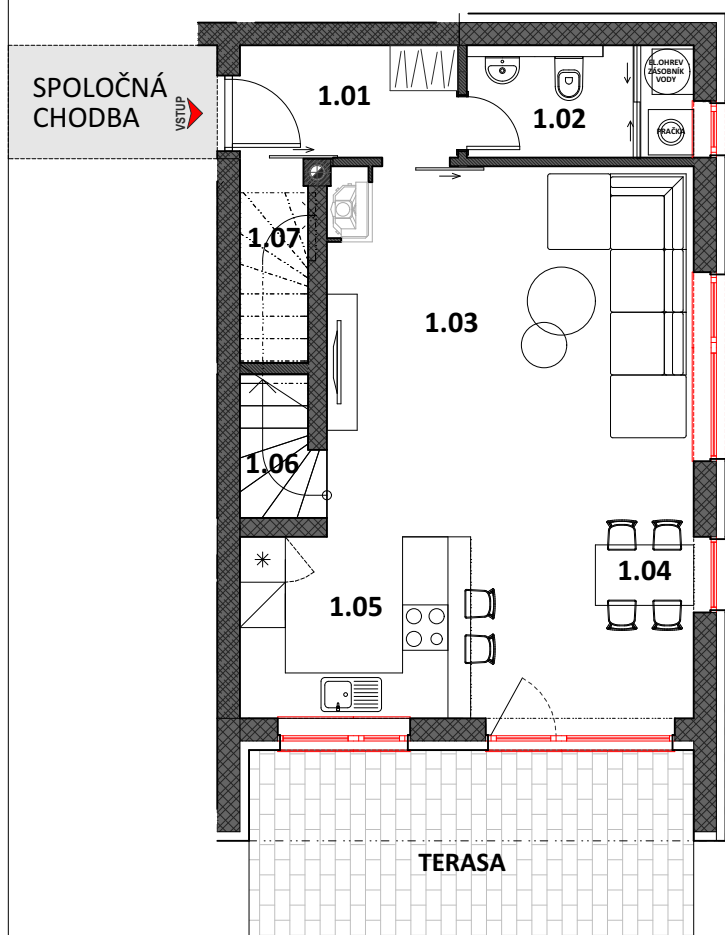

BYT Z.

ŠTVORIZBOVÝ BYT, TYP MEZONET
CELKOVÁ VÝMERA = 109,5 m²

LEGENDA MIESTNOSTÍ

1.01	VSTUPNÁ HALA	4,4 m ²
1.02	WC, TECH. MIESTNOSŤ	4,4 m ²
1.03	OBÝVACIA HALA	24,5 m ²
1.04	JEDÁLEŇ	6,0 m ²
1.05	KUCHYŇA	7,6 m ²
1.06	SCHODISKO	1,9 m ²
1.07	PODSCHOD. PRIESTOR	2,4 m ²

TERASA 15,0 m²

2.01	SCHODISKO	4,0 m ²
2.02	CHODBA + ŠATNÍK	8,9 m ²
2.03	IZBA	11,2 m ²
2.04	SPÁLŇA	15,3 m ²
2.05	IZBA	11,6 m ²
2.06	KÚPEĽŇA	7,0 m ²

PÔDORYS PRÍZEMIA

PÔDORYS POSCHODIA