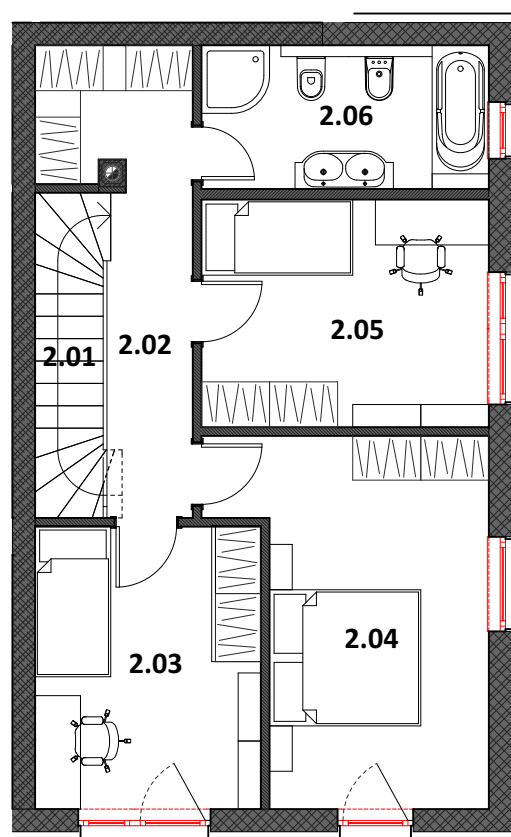

BYT Z.

ŠTVORIZBOVÝ BYT, TYP MEZONET
CELKOVÁ VÝMERA = 109,5 m²

LEGENDA MIESTNOSTÍ

1.01	VSTUPNÁ HALA	4,4 m ²
1.02	WC, TECH. MIESTNOSŤ	4,4 m ²
1.03	OBÝVACIA HALA	24,5 m ²
1.04	JEDÁLEŇ	6,0 m ²
1.05	KUCHYŇA	7,6 m ²
1.06	SCHODISKO	1,9 m ²
1.07	PODSCHOD. PRIESTOR	2,4 m ²

TERASA 15,0 m²

2.01	SCHODISKO	4,0 m ²
2.02	CHODBA + ŠATNÍK	8,9 m ²
2.03	IZBA	11,2 m ²
2.04	SPÁLŇA	15,3 m ²
2.05	IZBA	11,6 m ²
2.06	KÚPEĽŇA	7,0 m ²

PÔDORYS PRÍZEMIA

PÔDORYS POSCHODIA