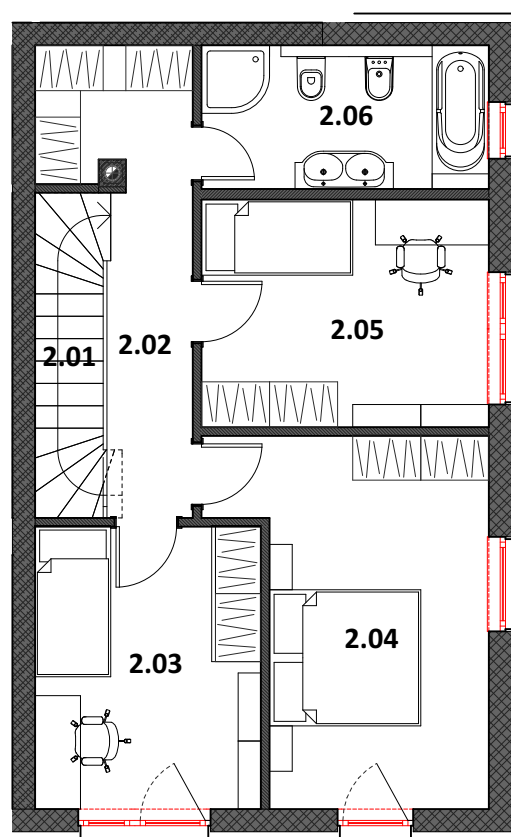

PÔDORYS POSCHODIA