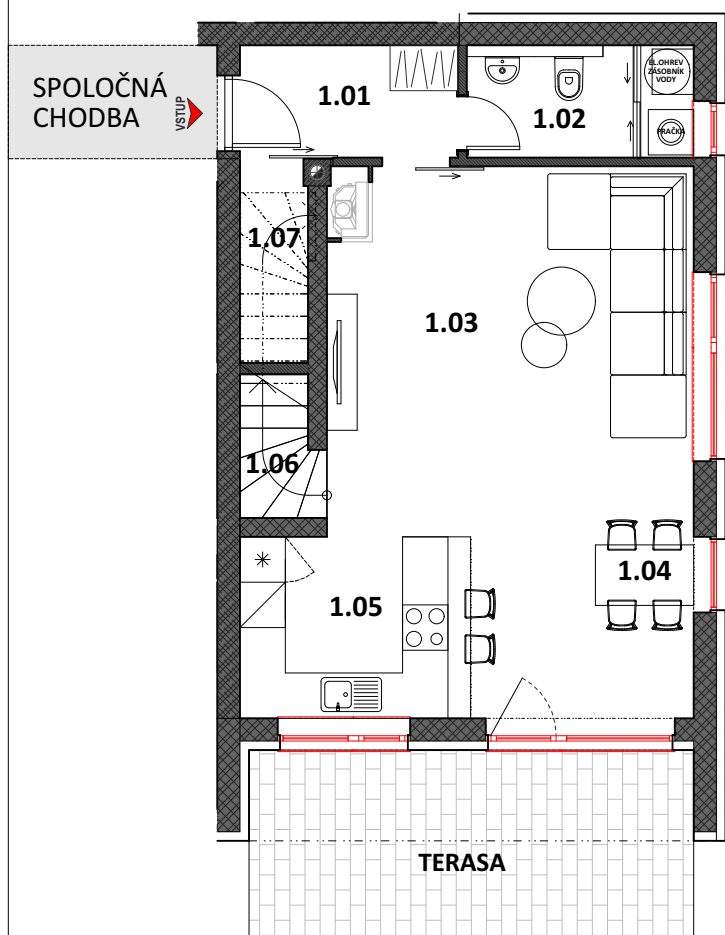

BYT Z.

ŠTVORIZBOVÝ BYT, TYP MEZONET
CELKOVÁ VÝMERA = 109,5 m²

LEGENDA MIESTNOSTÍ

1.01	VSTUPNÁ HALA	4,4 m ²
1.02	WC, TECH. MIESTNOSŤ	4,4 m ²
1.03	OBÝVACIA HALA	24,5 m ²
1.04	JEDÁLEŇ	6,0 m ²
1.05	KUCHYŇA	7,6 m ²
1.06	SCHODISKO	1,9 m ²
1.07	PODSCHOD. PRIESTOR	2,4 m ²
TERASA		15,0 m ²
2.01	SCHODISKO	4,0 m ²
2.02	CHODBA + ŠATNÍK	8,9 m ²
2.03	IZBA	11,2 m ²
2.04	SPÁLŇA	15,3 m ²
2.05	IZBA	11,6 m ²
2.06	KÚPEĽŇA	7,0 m ²