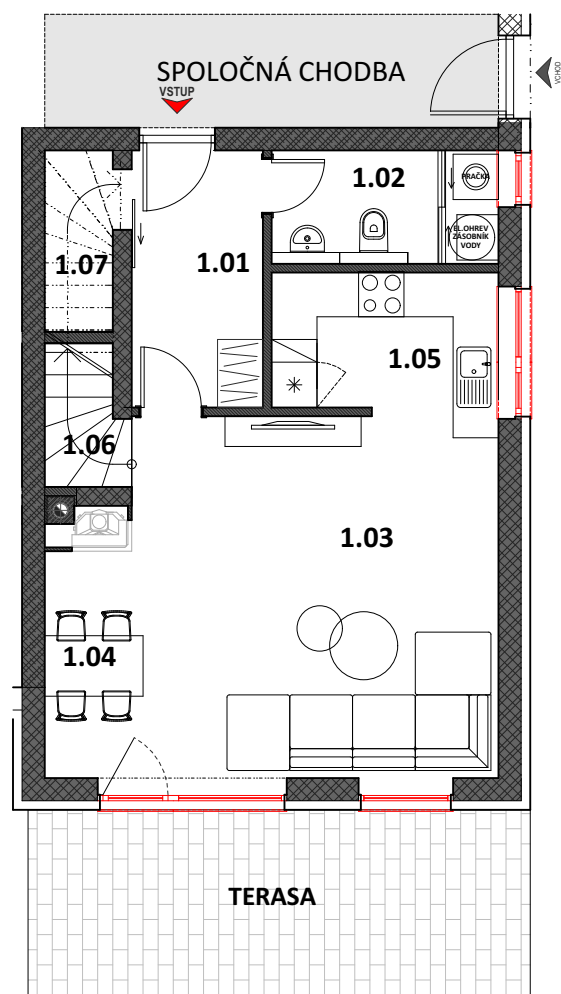

BYT Y.

ŠTVORIZBOVÝ BYT, TYP MEZONET
CELKOVÁ VÝMERA = 105,4 m²

LEGENDA MIESTNOSTÍ

1.01	VSTUPNÁ HALA	5,9 m ²
1.02	WC, TECH. MIESTNOSŤ	4,4 m ²
1.03	OBÝVACIA HALA	20,9 m ²
1.04	JEDÁLEŇ	6,0 m ²
1.05	KUCHYŇA	6,0 m ²
1.06	SCHODISKO	1,9 m ²
1.07	PODSCHOD. PRIESTOR	2,2 m ²
TERASA		15,0 m ²
2.01	SCHODISKO	4,0 m ²
2.02	CHODBA	5,1 m ²
2.03	IZBA	11,0 m ²
2.04	IZBA	15,4 m ²
2.05	KÚPEĽŇA	7,0 m ²
2.06	SPÁLŇA + ŠATNÍK	15,6 m ²