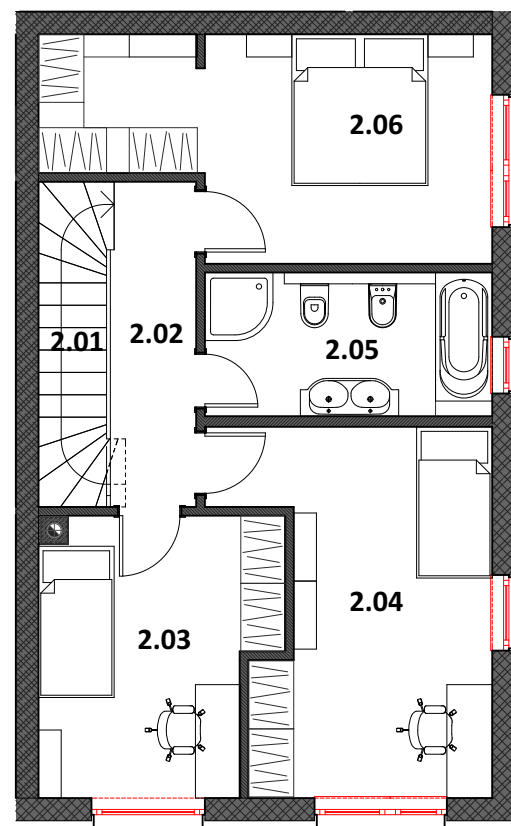

PÔDORYS POSCHODIA