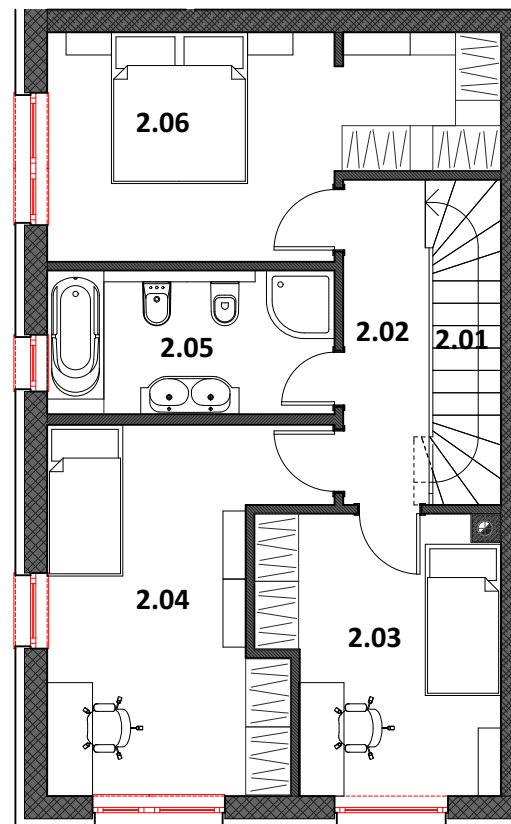

PÔDORYS POSCHODIA