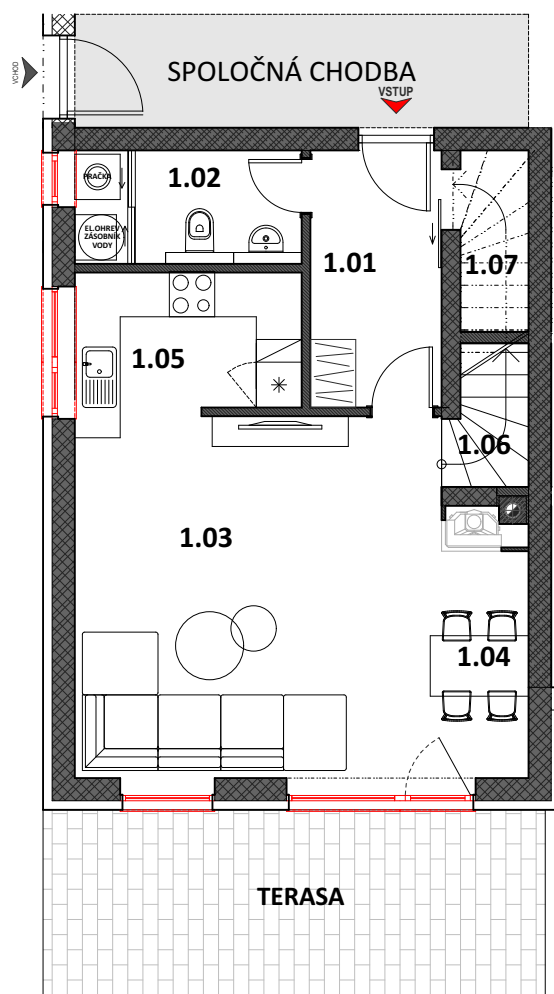

BYT Y.

ŠTVORIZBOVÝ BYT, TYP MEZONET
CELKOVÁ VÝMERA = 105,4 m²

LEGENDA MIESTNOSTÍ

1.01	VSTUPNÁ HALA	5,9 m ²
1.02	WC, TECH. MIESTNOSŤ	4,4 m ²
1.03	OBÝVACIA HALA	20,9 m ²
1.04	JEDÁLEŇ	6,0 m ²
1.05	KUCHYŇA	6,0 m ²
1.06	SCHODISKO	1,9 m ²
1.07	PODSCHOD. PRIESTOR	2,2 m ²
	TERASA	15,0 m ²
2.01	SCHODISKO	4,0 m ²
2.02	CHODBA	5,1 m ²
2.03	IZBA	11,0 m ²
2.04	IZBA	15,4 m ²
2.05	KÚPEĽŇA	7,0 m ²
2.06	SPÁLŇA + ŠATNÍK	15,6 m ²