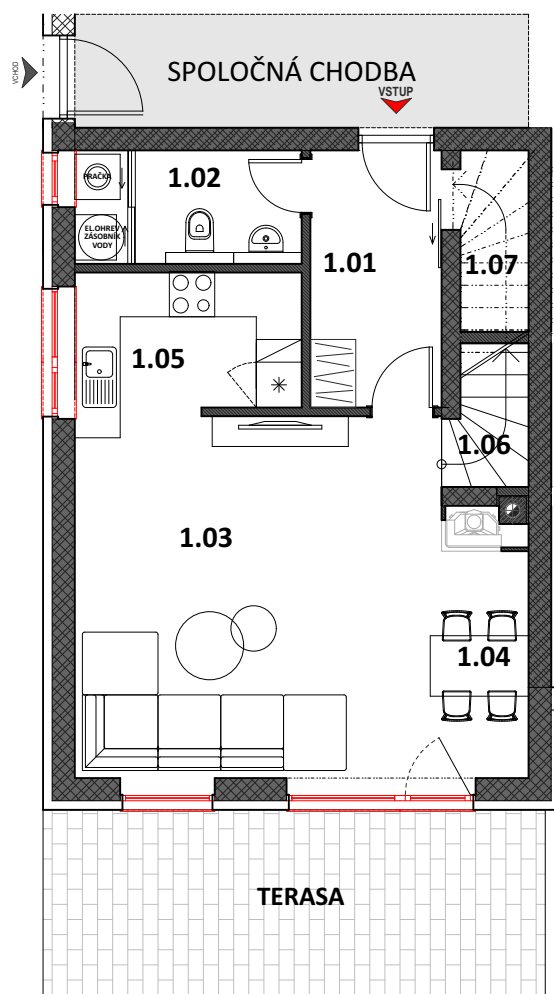

BYT Y.

ŠTVORIZBOVÝ BYT, TYP MEZONET
CELKOVÁ VÝMERA = 105,4 m²

LEGENDA MIESTNOSTÍ

1.01	VSTUPNÁ HALA	5,9 m ²
1.02	WC, TECH. MIESTNOSŤ	4,4 m ²
1.03	OBÝVACIA HALA	20,9 m ²
1.04	JEDÁLEŇ	6,0 m ²
1.05	KUCHYŇA	6,0 m ²
1.06	SCHODISKO	1,9 m ²
1.07	PODSCHOD. PRIESTOR	2,2 m ²
TERASA		15,0 m ²
2.01	SCHODISKO	4,0 m ²
2.02	CHODBA	5,1 m ²
2.03	IZBA	11,0 m ²
2.04	IZBA	15,4 m ²
2.05	KÚPEĽŇA	7,0 m ²
2.06	SPÁLŇA + ŠATNÍK	15,6 m ²