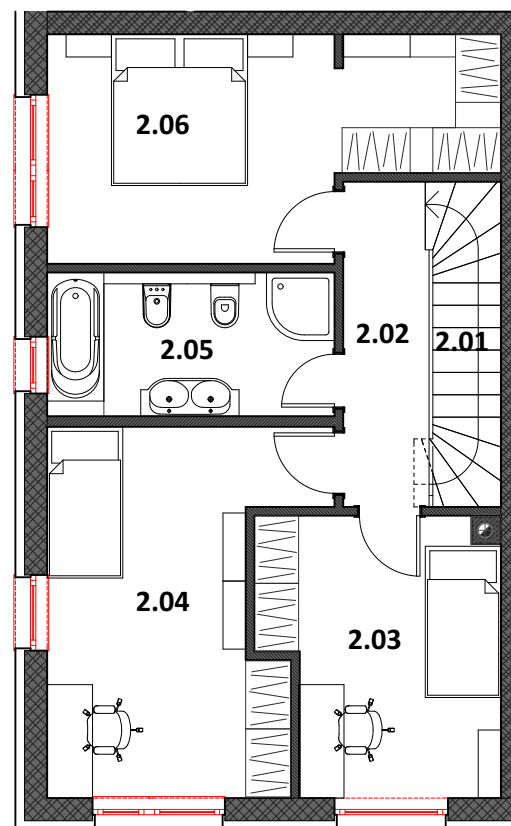

PÔDORYS POSCHODIA