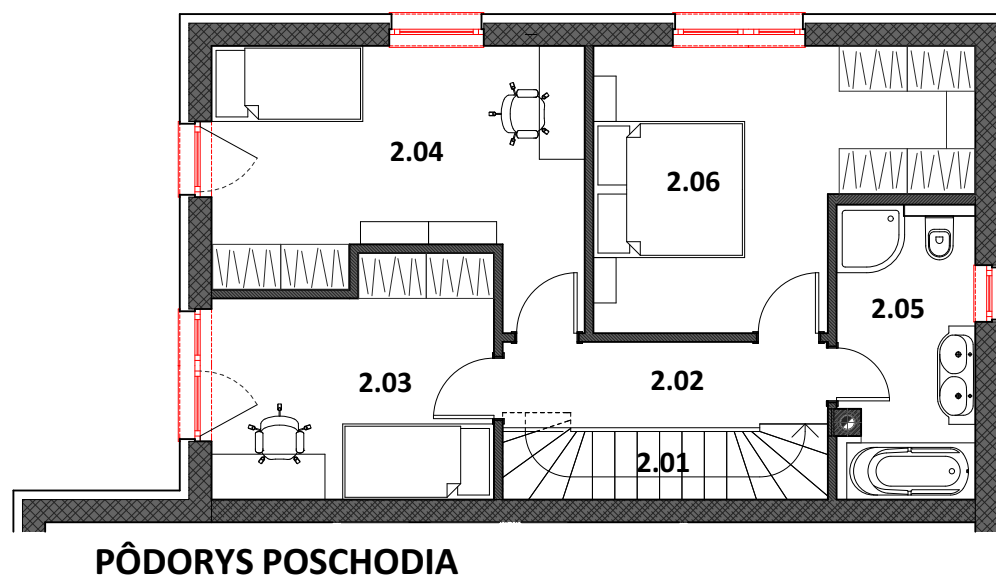

# BYT X.

ŠTVORIZBOVÝ BYT, TYP MEZONET  
CELKOVÁ VÝMERA = 109,5 m<sup>2</sup>

## LEGENDA MIESTNOSTÍ

1.01	VSTUPNÁ HALA	4,4 m <sup>2</sup>
1.02	WC, TECH. MIESTNOSŤ	4,4 m <sup>2</sup>
1.03	OBÝVACIA HALA	24,5 m <sup>2</sup>
1.04	JEDÁLEŇ	6,0 m <sup>2</sup>
1.05	KUCHYŇA	7,6 m <sup>2</sup>
1.06	SCHODISKO	1,9 m <sup>2</sup>
1.07	PODSCHOD. PRIESTOR	2,4 m <sup>2</sup>
TERASA		15,0 m <sup>2</sup>
2.01	SCHODISKO	4,0 m <sup>2</sup>
2.02	CHODBA	5,1 m <sup>2</sup>
2.03	IZBA	11,1 m <sup>2</sup>
2.04	IZBA	15,4 m <sup>2</sup>
2.05	KÚPEĽŇA	7,0 m <sup>2</sup>
2.06	SPÁLŇA + ŠATNÍK	15,7 m <sup>2</sup>