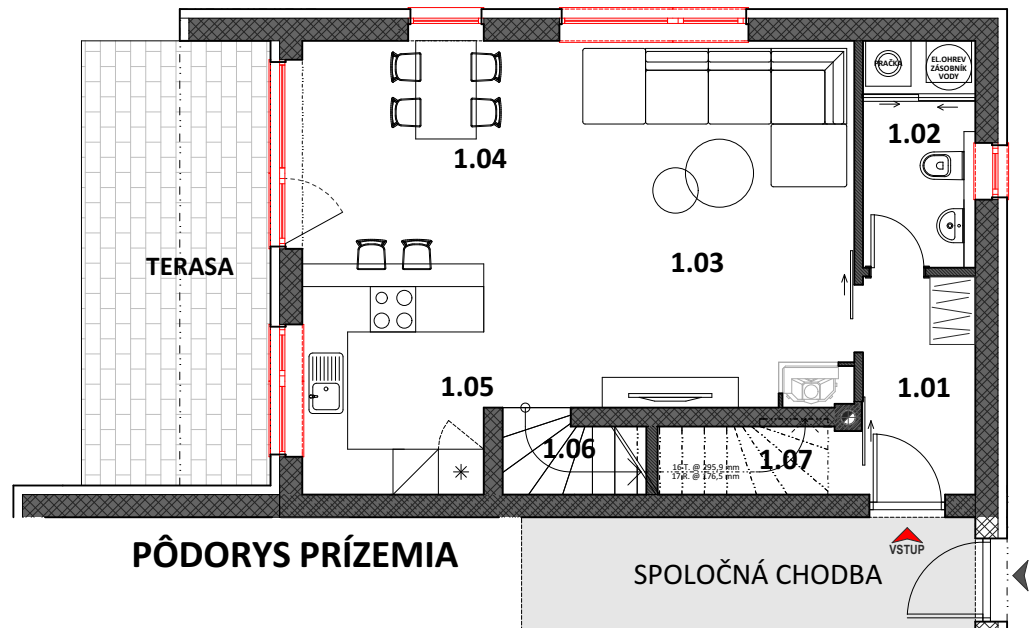

# BYT X.

ŠTVORIZBOVÝ BYT, TYP MEZONET  
CELKOVÁ VÝMERA = 109,5 m<sup>2</sup>

## LEGENDA MIESTNOSTÍ

1.01	VSTUPNÁ HALA	4,4 m <sup>2</sup>
1.02	WC, TECH. MIESTNOSŤ	4,4 m <sup>2</sup>
1.03	OBÝVACIA HALA	24,5 m <sup>2</sup>
1.04	JEDÁLEŇ	6,0 m <sup>2</sup>
1.05	KUCHYŇA	7,6 m <sup>2</sup>
1.06	SCHODISKO	1,9 m <sup>2</sup>
1.07	PODSCHOD. PRIESTOR	2,4 m <sup>2</sup>
TERASA		15,0 m <sup>2</sup>
2.01	SCHODISKO	4,0 m <sup>2</sup>
2.02	CHODBA	5,1 m <sup>2</sup>
2.03	IZBA	11,1 m <sup>2</sup>
2.04	IZBA	15,4 m <sup>2</sup>
2.05	KÚPEĽŇA	7,0 m <sup>2</sup>
2.06	SPÁLŇA + ŠATNÍK	15,7 m <sup>2</sup>